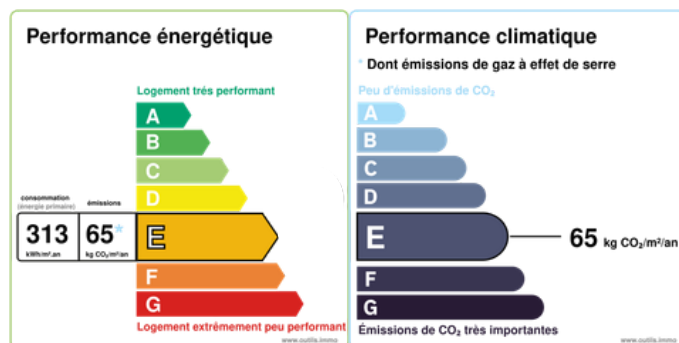

Séjour, cuisine, salle de bains, WC, cellier

Étage :

2 chambres

PRIX : 67 000 € *

* Soumis à conditions de plafonds de ressources «accession sociale» pour toute personne physique
Les informations sur les risques auxquels ce bien est exposé sont disponibles sur le site Géorisques : www.georisques.gouv.fr