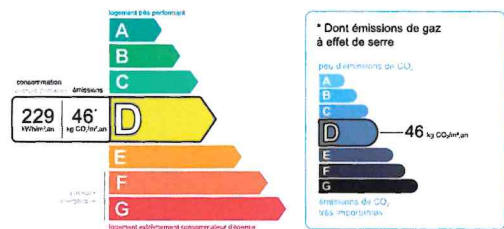

ADRESSES	TYPOLOGIE	SH	PRIX DE VENTE
105 rue du Pavé (vacant)	T5	94,30 m ²	114 500 €
534 rue de la Vallée	T4	78,05 m ²	98 900 €

Les informations sur les risques auxquels ces biens sont exposés sont disponibles sur le site Géorisques : www.georisques.gouv.fr