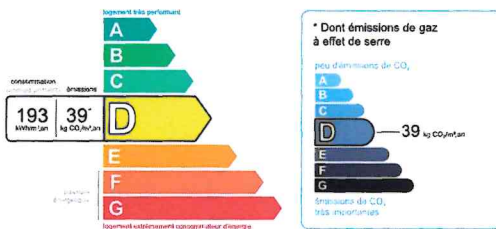

À VENDRE à Rouvroy-sur-Audry

PAVILLON T5

4 chambres fermées.
Sur sous-sol complet et terrain.
Chauffage individuel au gaz.
Fenêtres PVC.

PAVILLON T4

3 chambres fermées.
Chauffage individuel au gaz.
Fenêtres PVC.

ADRESSES	TYPOLOGIE	SH	PRIX DE VENTE
105 rue du Pavé (vacant)	T5	94,30 m²	114 500 €
534 rue de la Vallée	T4	78,05 m²	98 900 €

Les informations sur les risques auxquels ces biens sont exposés sont disponibles sur le site Géorisques : www.georisques.gouv.fr

Renseignements et visites organisées sur rendez-vous,
auprès du service commercial au **03 24 58 42 42**.

Date de remise des offres d'achat

Par écrit, au plus tard le **26 mai 2023 à 18h** au siège social d'Espace Habitat :
7, avenue du Maréchal Leclerc – 08000 CHARLEVILLE-MEZIERES
commercial@espacehabitat.fr – www.espacehabitat.fr