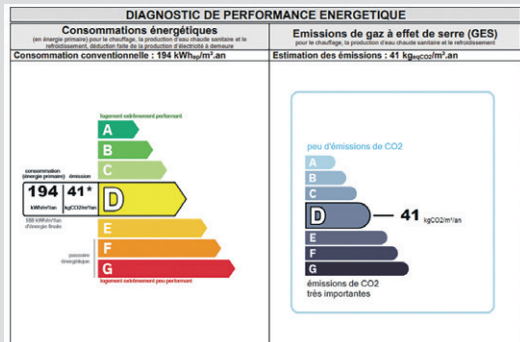

## MAISON T4 de 89 m<sup>2</sup>

15 Impasse du Pavillon

Maison mitoyenne des 2 côtés  
avec garage et terrain.

Au RDC : entrée, 1 chambre.

À l'étage : cuisine, séjour, 2 chambres,  
SDB, WC. Grenier aménageable.